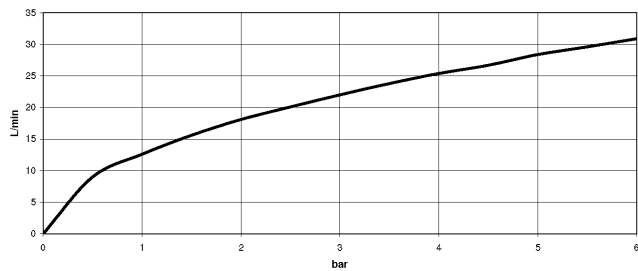

27 522 809

- Bocca: getto circolare con aria
- portata max 21,5 l/min a una pressione idraulica di 3 bar
- Doccetta: COMPACT RAIN, portata max. 6,8 l/min (a 3 bar)
- Gruppo doccetta con flessibile con sistema anticalcare
- sporgenza 220 mm
- deviatore automatico vasca/doccia
- altezza rubinetteria 347 mm
- altezza fino al rompigitto 244 mm
- diametro foro piletta 32 mm
- diametro foro rubinetteria 32 mm
- Diametro foro gruppo doccetta con flessibile 32 mm
- Rosetta per gruppo doccetta con flessibile Ø 60mm
- rosetta per bocca Ø 60mm
- Rosetta per rubinetto laterale Ø 60mm
- Flessibile doccetta in metallo 1750mm con protezione antitorsione integrata

27 522 809
mm [inches]
M 1:10

Diagramma di portata

Certificati

Belgaqua_22_278_2 WRAS_2310008. IAPMO_4976 (4). LGA_29298.
7_4.

27 522 809
Parts for other
finishes can be found
here: Platinato
spazzolato

Elenco delle parti di ricambio