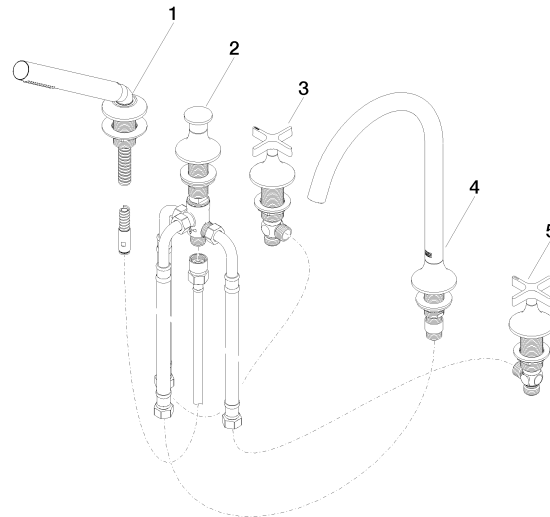

27 522 809

- Bocca: getto circolare con aria
- portata max 21,5 l/min a una pressione idraulica di 3 bar
- Doccetta: COMPACT RAIN, portata max. 6,8 l/min (a 3 bar)
- Gruppo doccetta con flessibile con sistema anticalcare
- sporgenza 220 mm
- deviatore automatico vasca/doccia
- altezza rubinetteria 347 mm
- altezza fino al rompigitto 244 mm
- diametro foro piletta 32 mm
- diametro foro rubinetteria 32 mm
- Diametro foro gruppo doccetta con flessibile 32 mm
- Rosetta per gruppo doccetta con flessibile Ø 60mm
- rosetta per bocca Ø 60mm
- Rosetta per rubinetto laterale Ø 60mm
- Flessibile doccetta in metallo 1750mm con protezione antitorsione integrata

Sistema di sicurezza antiriflusso.

	Cromato	27 522 809-00
	Platinato spazzolato	27 522 809-06
	Platinato	27 522 809-08
	Dark Chrome	27 522 809-19
	Ottone spazzolato (Oro 23k)	27 522 809-28
	Bronzo spazzolato	27 522 809-42
	Champagne spazzolato (Oro 22k)	27 522 809-46
	Champagne (Oro 22k)	27 522 809-47
	Dark Platinum spazzolato	27 522 809-99

27 522 809
mm [inches]
M 1:10

Diagramma di portata

Certificati

Belgaqua_22_278_2 WRAS_2310008. IAPMO_4976 (4). LGA_29298.
7_4.

27 522 809
Parts for other
finishes can be found
here: Platinato
spazzolato

Elenco delle parti di ricambio

N.	Codice articolo	Denominazione	Quantità necessaria	Tempo di produzione
1	27 702 809-00	VAIA Gruppo doccia con flessibile per montaggio bordo vasca - Cromato	1	10
2	29 140 809-00	VAIA Deviatore a due vie per montaggio bordo vasca - Cromato	1	10
3	20 000 808-00	VAIA Rubinetto laterale chiusura senso orario acqua calda - Cromato	1	10
4	13 612 809-00	VAIA Bocca vasca senza deviatore per montaggio bordo vasca - Cromato	1	-
Il pezzo di ricambio non può più essere ordinato, si prega di ordinare l'articolo sostitutivo				
5	20 000 809-00	VAIA Rubinetto laterale chiusura senso orario acqua fredda - Cromato	1	10