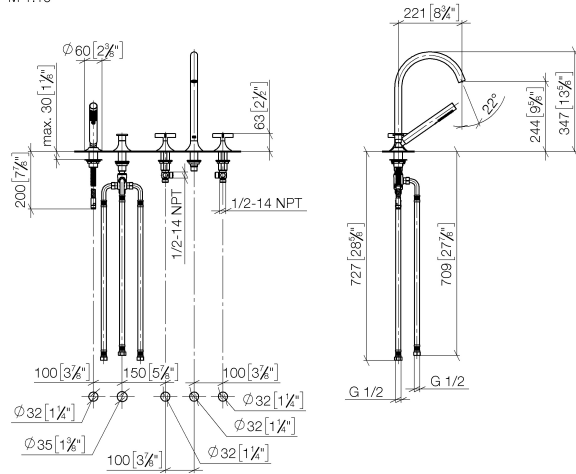

27 522 809

- Bocca: getto circolare con aria
- portata max 21,5 l/min a una pressione idraulica di 3 bar
- Doccetta: COMPACT RAIN, portata max. 6,8 l/min (a 3 bar)
- Gruppo doccetta con flessibile con sistema anticalcare
- sporgenza 220 mm
- deviatore automatico vasca/doccia
- altezza rubinetteria 347 mm
- altezza fino al rompigitto 244 mm
- diametro foro piletta 32 mm
- diametro foro rubinetteria 32 mm
- Diametro foro gruppo doccetta con flessibile 32 mm
- Rosetta per gruppo doccetta con flessibile Ø 60mm
- rosetta per bocca Ø 60mm
- Rosetta per rubinetto laterale Ø 60mm
- Flessibile doccetta in metallo 1750mm con protezione antitorsione integrata

Sistema di sicurezza antiriflusso.

	Cromato	27 522 809-00
	Platinato spazzolato	27 522 809-06
	Platinato	27 522 809-08
	Dark Chrome	27 522 809-19
	Ottone spazzolato (Oro 23k)	27 522 809-28
	Bronzo spazzolato	27 522 809-42
	Champagne spazzolato (Oro 22k)	27 522 809-46
	Champagne (Oro 22k)	27 522 809-47
	Dark Platinum spazzolato	27 522 809-99

27 522 809
mm [inches]
M 1:10

Diagramma di portata

Certificati

Belgaqua_22_278_2 WRAS_2310008. IAPMO_4976 (4). LGA_29298.
7_4.

27 522 809
Parts for other
finishes can be found
here: Platinato
spazzolato

Elenco delle parti di ricambio

N.	Codice articolo	Denominazione	Quantità necessaria	Tempo di produzione
1	27 702 809-00	VAIA Gruppo doccia con flessibile per montaggio bordo vasca - Cromato	1	10
2	29 140 809-00	VAIA Deviatore a due vie per montaggio bordo vasca - Cromato	1	10
3	20 000 808-00	VAIA Rubinetto laterale chiusura senso orario acqua calda - Cromato	1	10
4	13 612 809-00	VAIA Bocca vasca senza deviatore per montaggio bordo vasca - Cromato	1	-
Il pezzo di ricambio non può più essere ordinato, si prega di ordinare l'articolo sostitutivo				
5	20 000 809-00	VAIA Rubinetto laterale chiusura senso orario acqua fredda - Cromato	1	10